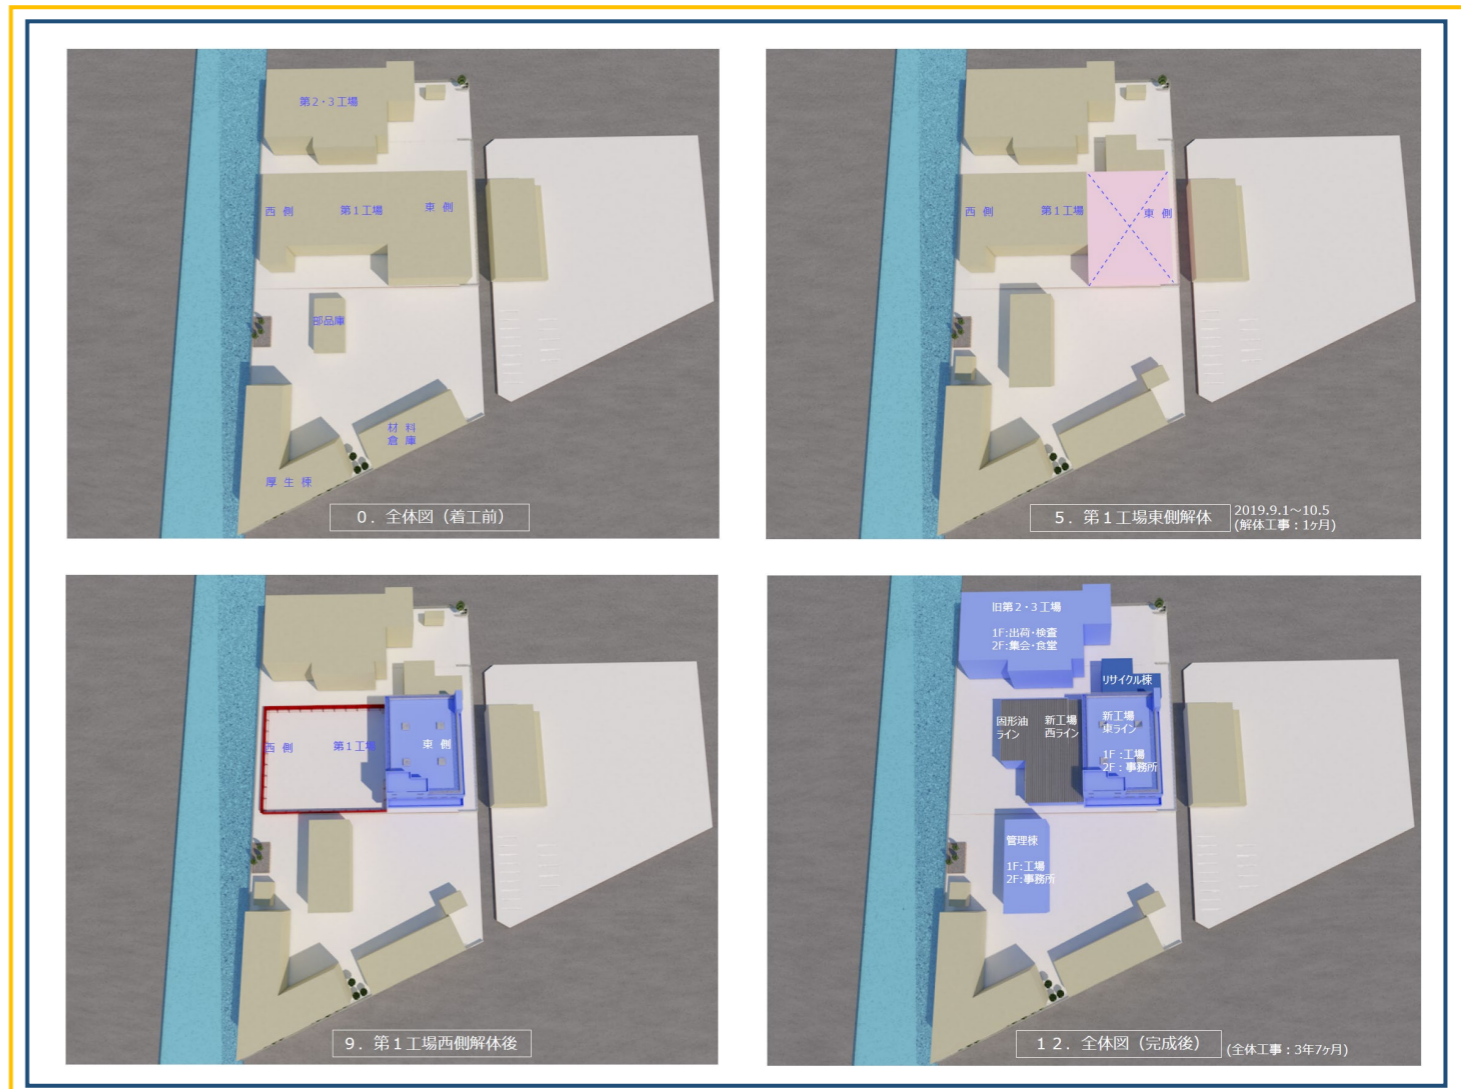

※見学の際は新型コロナウイルス感染症対策にご協力をお願いいたします。

※状況に応じてお申込みの制限や内容の変更等を行う場合がございます。予めご了承ください。

問い合わせ殺到中!!

工場を稼働させながらの建替え改修が可能です!!

建替え前 工事中 完成

少しでもお気になりましたら、まずは一度お電話ください!!

工場倉庫建設専門ブランド **ワイズ**
 0466-34-2391
 URL <https://wise-with-work.com>