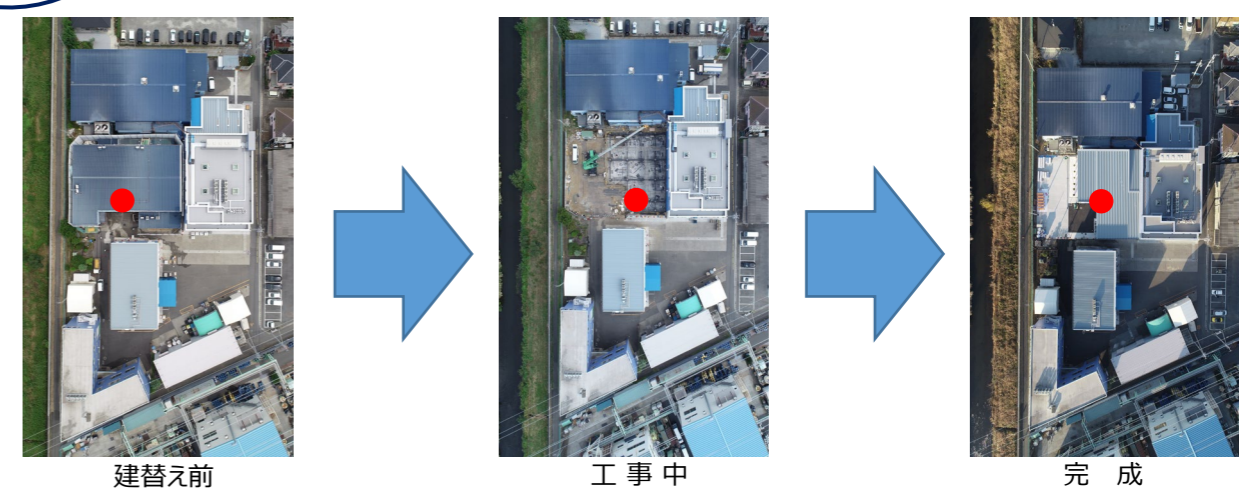

お困りではありませんか・・・？

- ・工場が老朽化したため建て替え、改修を検討している。
- ・工場をストップさせてしまったら生産性が落ちてしまう・・・
- ・工場の生産を止めずに建替えることは出来ないか・・・

コーマー様社長(お施主様)インタビューはコチラ → → →

インタビュー記事QR

このようなお悩みを抱えている事業者様へ向けた見学会を開催いたします。実際の工場をご覧いただきながら工事のさまざまなプロセスをご紹介させていただきたいと考えております。皆さまのご参加、お待ちしております。

開催日 | 2021年9月21日(火)/22日(水)

会場 | 株式会社コーマーM・E・G (神奈川県高座郡寒川町一之宮4丁目2686-1)

※車二台分の駐車スペースがございます。

見学地 | 株式会社コーマー本社工場

(神奈川県高座郡寒川町一之宮4丁目17-3)

所要時間 | 約40分

参加費 | 無料(事前お申込み、完全予約制)

開催内容 | 新築工事、改修工事についてのご説明。第一工場、第二・第三工場のご案内(外観のみ)

<お申込み方法> 電話 : 0466-34-2391 FAX:0466-34-5780 にて受付いたします

開催日時	☐9月21日(火) ☐9月22日(水)	先着順となります。ご了承くださいませ。	☐10時	☐11時	☐13時	☐14時
法人名	参加人数	人	電話番号			
代表者名	E-mail					
住所						

ご質問など、ございましたらこちらへご記入ください。

※門倉組では、HP記載の「PRIVACY 個人情報保護方針」に基づき、個人情報を取り扱わせていただいております。詳細については下記URLにてご確認ください。<https://www.kadokura.jp/privacy/> なお、HP掲載の内容につきましては株式会社門倉組 0466-35-1111(代)までお問い合わせさせていただきますよう、お願いいたします。

※見学の際は新型コロナウイルス感染症対策にご協力をお願いいたします。

※状況に応じてお申込みの制限や内容の変更等を行う場合がございます。予めご了承ください。

問い合わせ殺到中!!

工場を稼働させながらの建替え改修が可能です!!

少しでもお気になりましたら、まずは一度お電話ください!!

工場倉庫建設専門ブランド **ワイズ**
0466-34-2391
URL <https://wise-with-work.com>